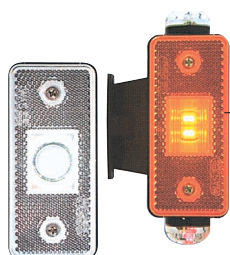

Componenti per Caravan Caravans

Avvisatori retromarcia
Back-up Alarms

Briglie e Cablaggi
Bridles & Wiring Harnesses

Fanaleria posteriore
Tail Lamps

Illuminazione targa
Numberplate Lamps

Catadiottri/Pannelli
Catadiopters/Rear Reflectors

Plafoniere
Interior Lamps

Fanaleria laterale
Side Lamps

Terzo stop
Third Brake Lamp

Fanaleria led/Ingombro
Led Lamps/Marker Lamps

Filtri abitacolo
Cabin Air Filters

pro.el. INTERNATIONAL s.r.l.