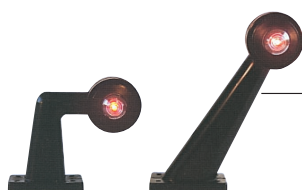

Componenti per Caravan Caravans

Avvisatori retromarcia
Back-up Alarms

Briglie e Cablaggi
Bridles & Wiring Harnesses

Fanaleria posteriore
Tail Lamps

Illuminazione targa
Numberplate Lamps

Catadiottri/Pannelli
Catadiopters/Rear Reflectors

Plafoniere
Interior Lamps

Fanaleria laterale
Side Lamps

Terzo stop
Third Brake Lamp

Fanaleria led/Ingombro
Led Lamps/Marker Lamps

Filtri abitacolo
Cabin Air Filters

pro.el. INTERNATIONAL s.r.l.