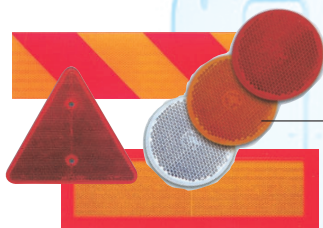

Componenti per Caravan Caravans

Avvisatori retromarcia
Back-up Alarms

Briglie e Cablaggi
Bridles & Wiring Harnesses

Fanaleria posteriore
Tail Lamps

Illuminazione targa
Numberplate Lamps

Catadiottri/Pannelli
Catadiopters/Rear Reflectors

Plafoniere
Interior Lamps

Fanaleria laterale
Side Lamps

Terzo stop
Third Brake Lamp

Fanaleria led/Ingombro
Led Lamps/Marker Lamps

Filtri abitacolo
Cabin Air Filters

pro.el. INTERNATIONAL s.r.l.